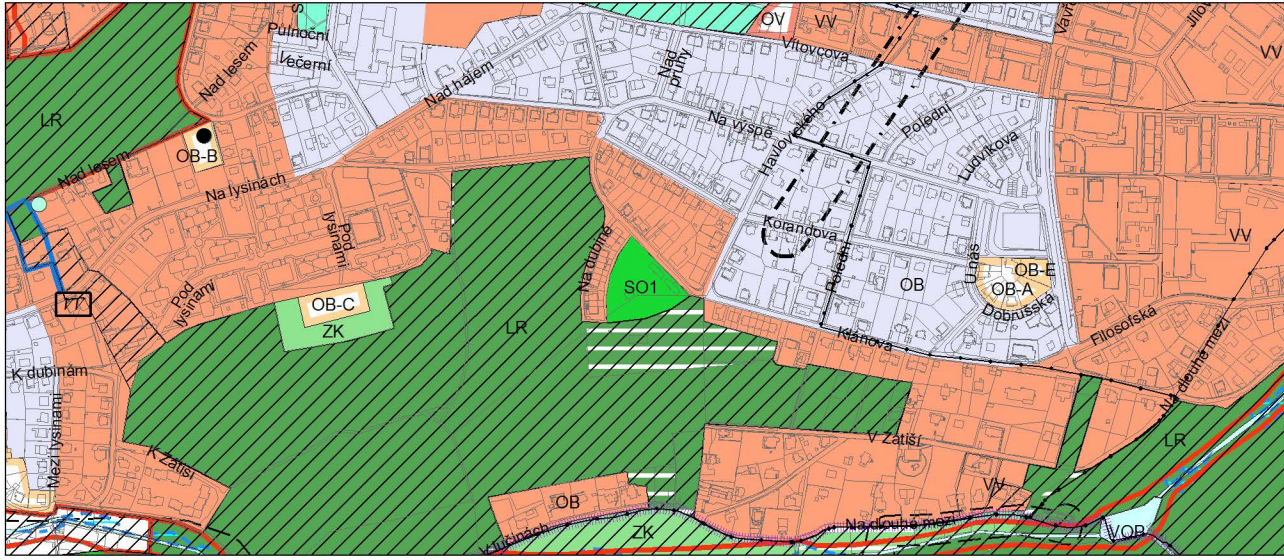

Výkres č. 31 – Podrobné členění ploch zeleně, platný stav k 1. 1. 2017

M 1 : 10 000

Promítnutí změny do výkresu č. 31 - Podrobné členění ploch zeleně

M 1 : 10 000